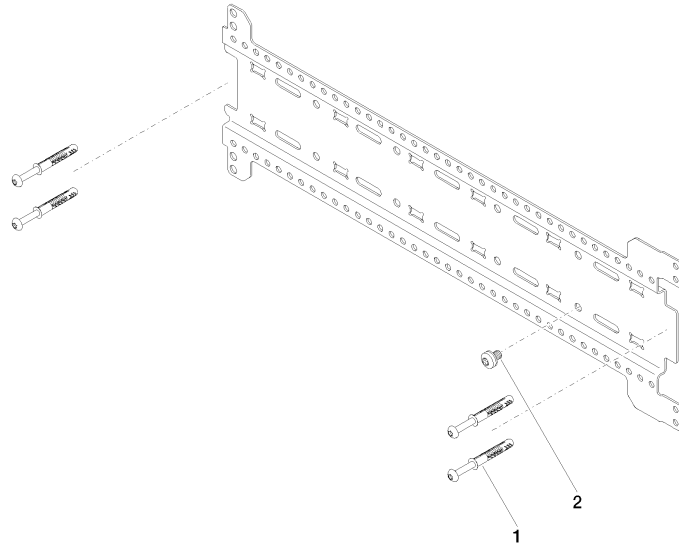

xGRID Montageschienen Set -

12 370 970 90

- Breite 555 mm
- Höhe 135 mm
- Tiefe 12 mm
- Befestigungsschrauben mit Dübel

Dieses Set beinhaltet 2 xGrid Montageschienen
inklusive Befestigungsmaterial

Weitere Hinweise zur xGRID Montageschiene finden
Sie in der Showerbook-Broschüre.

xGRID Montageschienen Set -

12 370 970 90

xGRID Montageschienen Set -

12 370 970 90

Ersatzteilstückliste

Nr.	Artikelnummer	Benennung	Verbaumenge	Lieferzeit
1	04 30 31 054 00 90	Befestigungssatz	4	2
2	04 30 30 212 00 90	Befestigungssatz	2	60